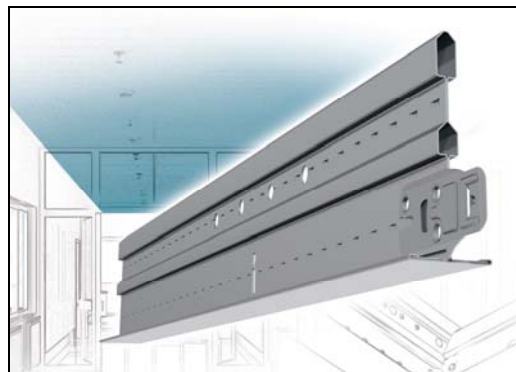

Prelude Sixty2 está especialmente indicado para pasillos, dónde el espacio suele ser un problema, ya que no necesita puntos de suspensión. También para techos con muchas instalaciones (aires acondicionados o cableados eléctricos), donde no hay suficiente superficie para la fijación del falso techo. Prelude Sixty2 reduce los puntos de suspensión gracias a su diseño que permite a cada panel sujetarse solamente a través del ángulo de borde de la perfilería, que se ancla con cuelgues a la pared para perfil T, sin necesidad de más puntos de soporte.

Prelude Sixty2 está hecho de un material más ligero que mejora la capacidad de almacenaje y facilita a su vez el transporte y la manipulación en obra. La instalación también es más sencilla debido a las repetidas ranuras que, colocadas cada 300 milímetros, permiten una mayor flexibilidad y adaptabilidad.

► Prelude Sixty está especialmente indicado para pasillos, donde el espacio suele ser un problema para la instalación.

► Las ranuras para el encaje están situadas cada 300mm. Flexibilizando la instalación.