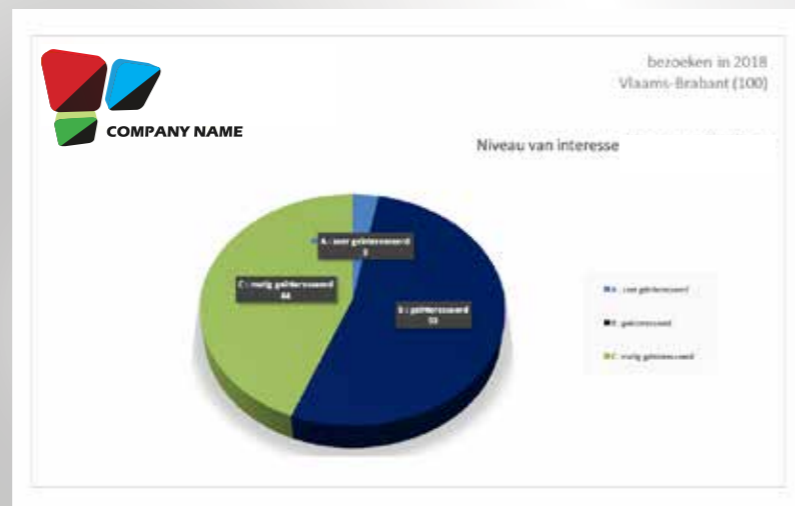

RAPPORTEN - RAPPORTS

ArchiVisit®

CREATE NEW BUSINESS WITH ARCHITECTS

persoonlijke bezoeken aan top
architecten en interieurarchitecten in
België & GH Luxemburg

visites personnalisées aux top
architectes et architectes d'intérieur
en Belgique et au GD de Luxembourg