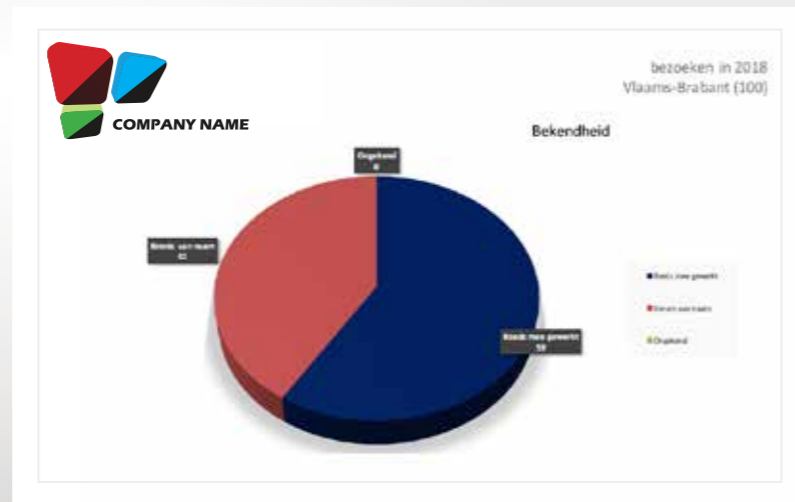

RAPPORTEN - RAPPORTS

ArchiVisit®

CREATE NEW BUSINESS WITH ARCHITECTS

persoonlijke bezoeken aan top
architecten en interieurarchitecten in
België & GH Luxemburg

visites personnalisées aux top
architectes et architectes d'intérieur
en Belgique et au GD de Luxembourg